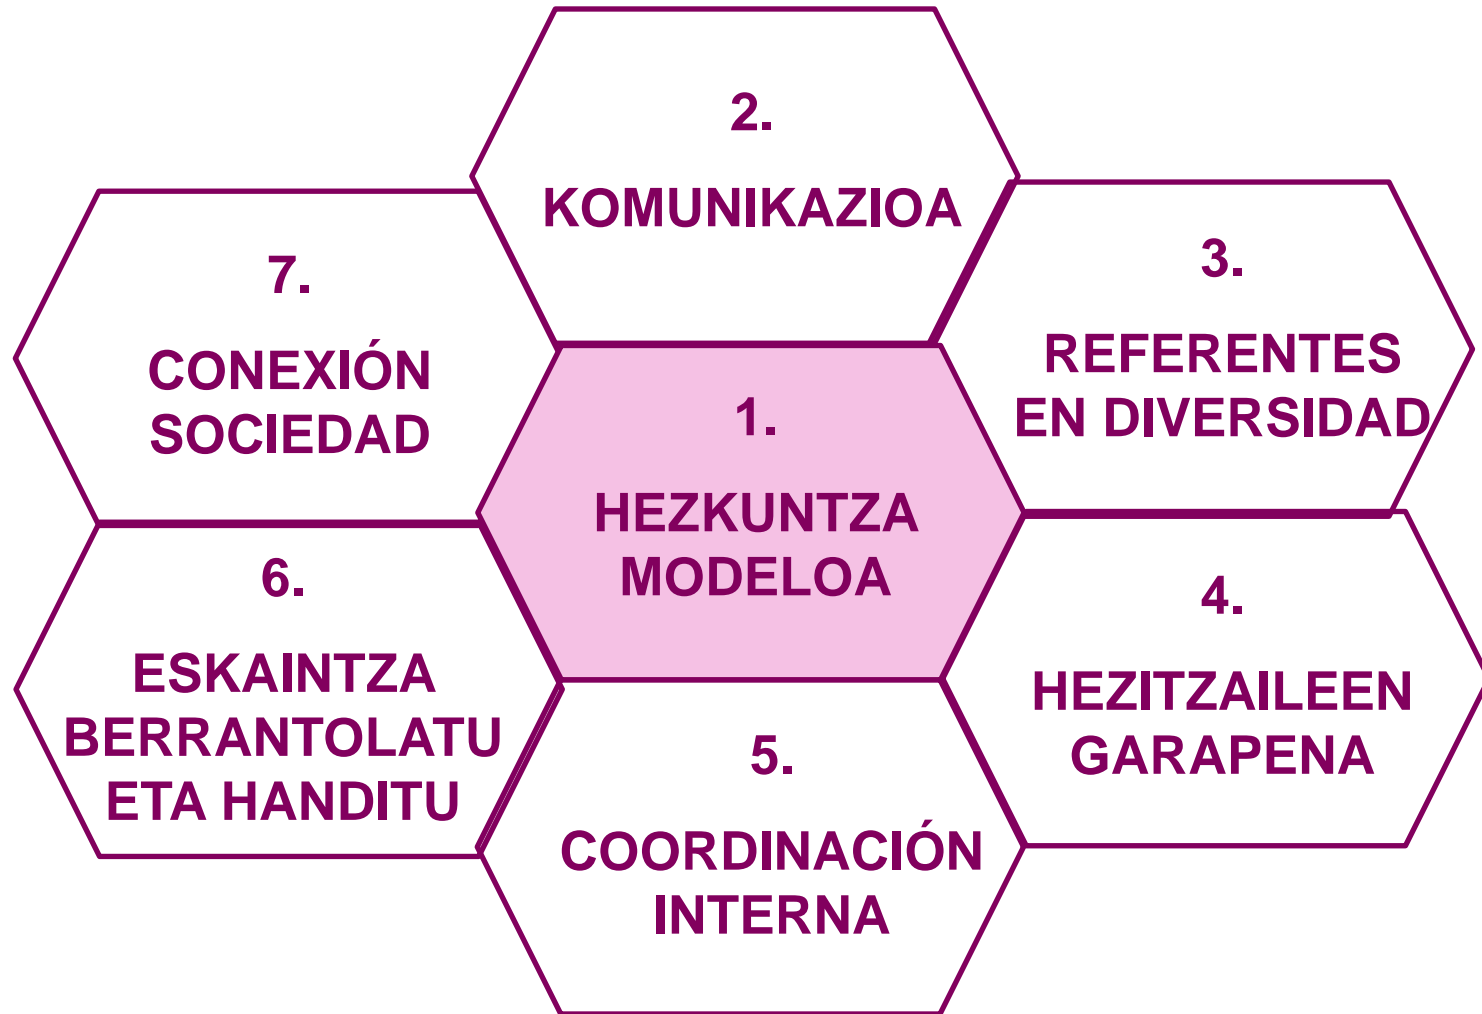

Gogoeta Estrategikoa 2016-2021

Jakitunak, trebeak, errukitsuak eta konprometituak diren pertsonak hezten ditugu, lan-mundurako trantsizioa eta bizitza osoan zeharko heziketa errazten ditugu.

Formamos personas conscientes, competentes, compasivas y comprometidas, facilitamos su transición al mundo del trabajo y les acompañamos en su formación a lo largo de toda la vida.

EGIBIDE hezkuntza zentro bat egin nahi dugu:

- Referente por su **compromiso** con una sociedad cohesionada
- Con un **modelo educativo innovador**, que pone el foco en la persona y es coherente con nuestro carácter propio
- Con una **oferta en permanente renovación**, atractiva para familias y alumnado.

Barne lotura duen Hezkuntza Zentroa
Un centro educativo internamente unido

Ikuspegia 7 Erronka estrategikoetan

El modelo educativo en el centro de nuestra estrategia

Egibide

Egibide

ZURE

Q R E K T U N

ESKOLA